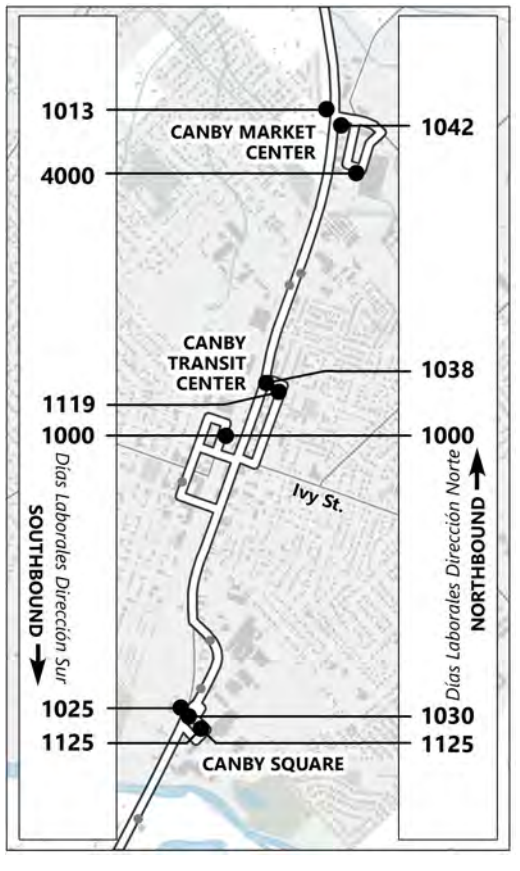

Route 99 - Woodburn to Oregon City Ruta 99 - Woodburn a Oregon City

Bus Stop ID / ID de la Parada: 214-1, 1008, 1018, 1125, 1030, 1000, 1038, 1042, 2000

Northbound Días Laborales Dirección Norte

Woodburn - Hwy 214				Bus Stops in Canby					Oregon City Transit Center
1600 Mount Hood Avenue				Paradas de autobús en Canby					
Hubbard				Vietnam Era Memorial	99E & SW Berg Parkway	Canby Transit Center	99E (SE 1st) & S Locust	99E (SE 1st) & S Sequoia	
99E & G Street				SW 4th Ave		100 NE 1st Avenue			
Aurora									
99E & 3rd St NE									
			*	*	5:05	5:06	5:07	5:25	
			*	*	5:58	5:59	6:00	6:18	
			*	*	6:30	6:31	6:32	6:50	
			*	6:46	6:54	6:55	6:56	7:14	
6:32	6:37	6:40			7:24	7:30	7:31	7:54	
					7:54	8:00	8:01	8:24	
					*	8:30	8:31	8:54	
					9:06	9:12	*	*	
9:00	9:04	9:07			*	9:13	9:30	9:31	
					*	*	10:00	10:01	
10:00	10:04	10:07			*	10:13	10:40	10:41	
					10:36	*	10:40	*	
					11:34	*	11:40	*	
11:30	11:34	11:37			*	11:43	12:02	12:03	
					*	*	12:30	12:31	
					1:06	*	1:12	*	
2:00	2:04	2:07			*	2:13	2:30	2:31	
					*	*	3:00	3:01	
					3:36	*	3:45	3:46	
					*	*	4:30	4:31	
					4:39	*	4:45	*	
4:30	4:34	4:37			*	4:43	5:00	5:01	
					*	*	5:30	5:31	
5:52	5:56	5:59			*	6:05	6:10	*	
					6:03	*	6:30	6:31	
7:05	7:09	7:12			*	7:18	7:35	7:36	
					7:27	*	7:33	*	

Route 99 Ruta 99

* = ningún servicio / * = no service
AM en fuente normal / AM in regular print
PM en negrita / PM in bold print

Service available Monday - Friday
¡SERVICIO LOS DÍAS LABORALES SOLMENTE!

Bus Stops in Canby

Paradas de autobús en Canby

Route 99 - Oregon City to Woodburn Ruta - 99 Oregon City a Woodburn

Bus Stop ID / ID de la Parada: 2000, 4000, 1013, 1119, 1000, 1125, 1025, 1033, 1043, 214-1

Southbound Días Laborales Dirección Sur