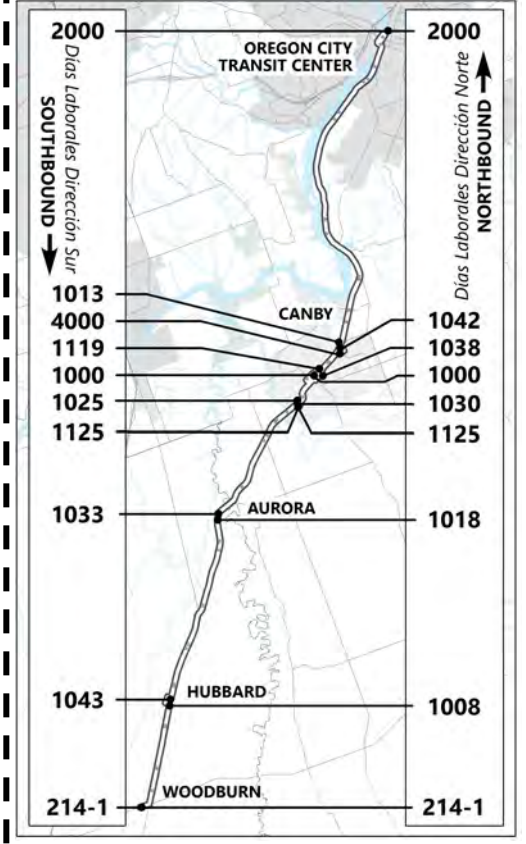

Route 99 - Woodburn to Oregon City Ruta 99 - Woodburn a Oregon City

Bus Stop ID / ID de la Parada: 214-1, 1008, 1018, 1125, 1030, 1000, 1038, 1042, 2000

Northbound Días Laborales Dirección Norte

Woodburn - Hwy 214				Bus Stops in Canby					Oregon City Transit Center
1600 Mount Hood Avenue				Paradas de autobús en Canby					
Hubbard				Vietnam Era Memorial	99E & SW Berg Parkway	Canby Transit Center	99E (SE 1st) & S Locust	99E (SE 1st) & S Sequoia	
99E & G Street				SW 4th Ave		100 NE 1st Avenue			
Aurora									
99E & 3rd St NE									
			*	*	5:05	5:06	5:07	5:25	
			*	*	5:58	5:59	6:00	6:18	
			*	*	6:30	6:31	6:32	6:50	
			*	6:46	6:54	6:55	6:56	7:14	
6:32	6:37	6:40			7:24	7:30	7:31	7:54	
					7:54	8:00	8:01	8:24	
					*	8:30	8:31	8:54	
					9:06	9:12	*	*	
9:00	9:04	9:07			*	9:13	9:30	9:31	
					*	*	10:00	10:01	
10:00	10:04	10:07			*	10:13	10:40	10:41	
					10:36	*	10:40	*	
					11:34	*	11:40	*	
11:30	11:34	11:37			*	11:43	12:02	12:03	
					*	*	12:30	12:31	
					1:06	*	1:12	*	
2:00	2:04	2:07			*	2:13	2:30	2:31	
					*	*	3:00	3:01	
					3:36	*	3:45	3:46	
					*	*	4:30	4:31	
					4:39	*	4:45	*	
4:30	4:34	4:37			*	4:43	5:00	5:01	
					*	*	5:30	5:31	
5:52	5:56	5:59			*	6:05	6:10	*	
					6:03	*	6:30	6:31	
7:05	7:09	7:12			*	7:18	7:35	7:36	
					7:27	*	7:33	*	

Route 99 Ruta 99

* = ningún servicio / * = no service
AM en fuente normal / AM in regular print
PM en negrita / PM in bold print

Service available Monday - Friday
¡SERVICIO LOS DÍAS LABORALES SOLMENTE!

Bus Stops in Canby

Paradas de autobús en Canby

Route 99 - Oregon City to Woodburn Ruta - 99 Oregon City a Woodburn

Bus Stop ID / ID de la Parada: 2000, 4000, 1013, 1119, 1000, 1125, 1025, 1033, 1043, 214-1

Southbound Días Laborales Dirección Sur