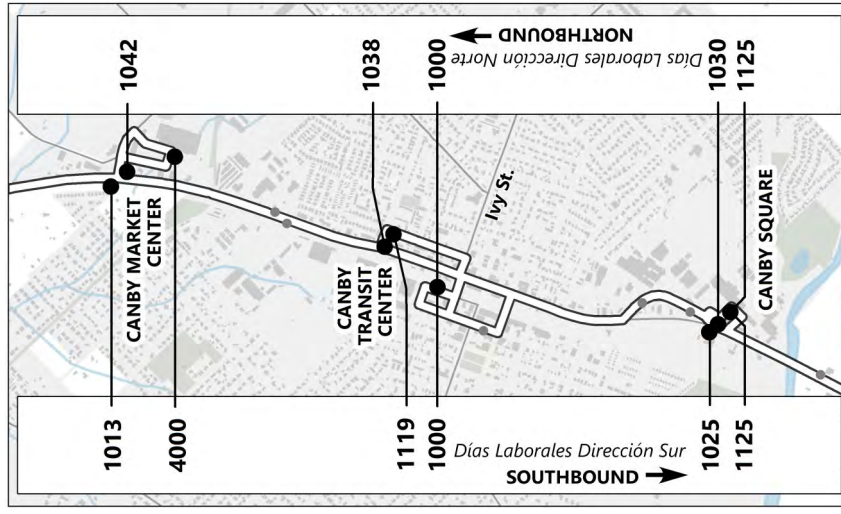

Bus Stops in Canby

Paradas de autobús en Canby

Route 99 - Oregon City to Woodburn

Ruta - 99 Oregon City a Woodburn

Bus Stop ID ID de la Parada	2000	4000	1013	1119	1000	1125	1025	1033	1043	214-1
	Oregon City Transit Center	Canby Market Center 1401 SE 1st Ave	99E (SE 1st) & N Redwood	Canby Transit Center 100 NE 1st Avenue	Vietnam Era Memorial SW 4th Ave	99E & SW Berg Parkway	Aurora 99E & Liberty St NE	Hubbard 99E & D Street	Woodburn - Hwy 214 1600 Mount Hood Avenue	
	5:28	5:42	5:43	5:55	5:59	6:05	6:09	6:22		
	6:30	6:44	6:45	6:57	7:02	*	*			
	6:55	7:09	7:10	7:19	7:24	*	*			
	7:25	7:39	7:40	7:49	7:54	*	*			
	8:04	8:18	8:19	8:31	8:35	*	*			
	8:34	8:50	8:51	9:01	9:06	*	*			
	9:04	9:18	9:19	9:28	9:33	*	*			
	10:04	10:20	10:21	10:31	10:36	*	*			
	10:34	10:48	10:49	11:01	11:05	*	*			
	11:05	11:21	11:22	11:29	11:34	*	*			
	12:34	12:50	12:51	1:01	1:06	*	*			
	1:04	1:18	1:19	1:31	1:35	*	*			
	3:04	3:20	3:21	3:31	3:36	*	*			
	3:34	3:48	3:49	4:01	4:05	*	*			
	4:15	4:31	4:32	4:37	4:39	*	*			
	5:04	5:18	5:19	5:31	5:38	*	*			
	5:38	5:52	5:53	5:58	6:03	*	*			
	6:04	6:18	6:19	6:31	6:35	*	*			
	7:04	7:18	7:19	7:22	7:27	*	*			
	8:10	8:24	8:25	8:35	8:40	*	*			

Southbound
Días Laborales Dirección Sur